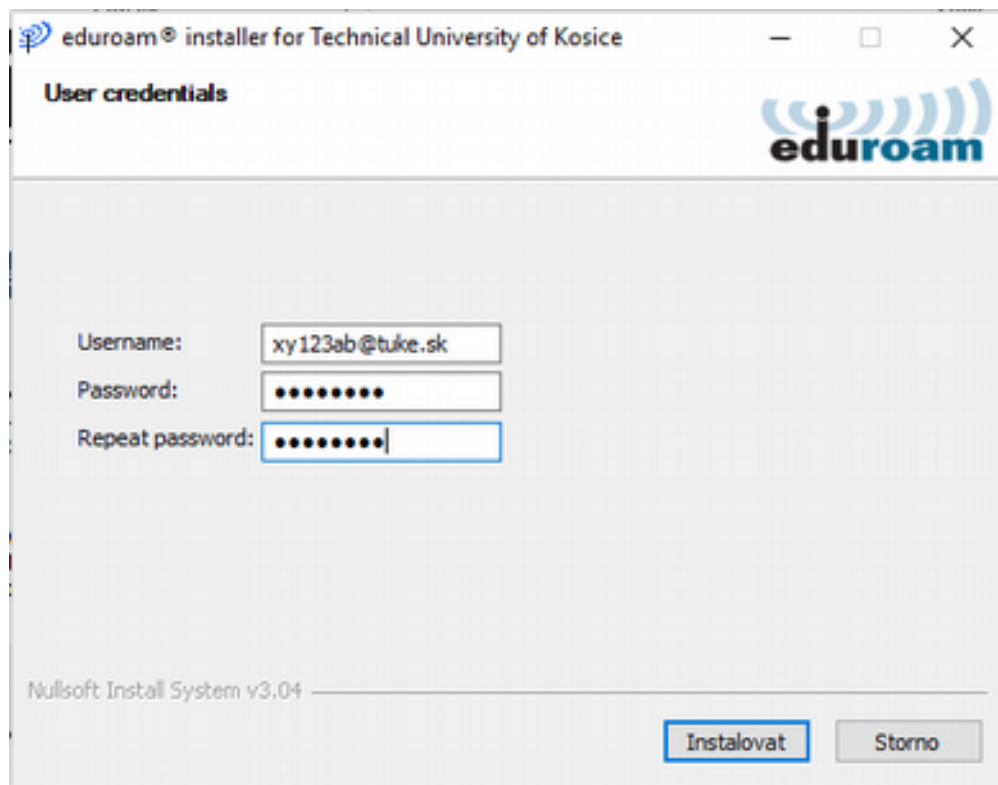

Stáhněte si instalátor pro eduroam®
MS Windows 10

i

3. Spustíte eduroam CAT inštalátor a potvrdíte, že ste členom Technickej univerzity.

eduroam® installer for Technical University of Kosice

eduroam

Welcome to the eduroam® installer

This installer has been prepared for Technical University of Kosice.
The installer will create the following wireless profiles:
eduroam, eduroam® via Passpoint.

More information and comments:
EMAIL: wifi@helpdesk.tuke.sk
WWW:
<http://uvt.tuke.sk/wps/portal/uv/sluzby/bezdrotove-siete-wifi->

Installer created with software from the GEANT project.

<https://cat.eduroam.org>

Další > Storno

4. Zadajte svoje prihlasovacie údaje do siete eduroam; jedinečný login v tvare **xy123ab@tuke.sk**

a WiFi heslo, ktoré ste si predtým nastavili na stránke:

<https://uvt.tuke.sk/wps/portal/uv/sluzby/bezdrotove-siete-wifi-na-tuke/nastavenie-hesla-pre-wifi-pristup>

5. Ukončíte inštaláciu.

6. V paneli úloh vyberte sieťové pripojenia a pripojte sa na eduroam.

Po úspešnej inštalácii a správnom zadaní prihlasovacích údajov ste pripojený do siete eduroam.